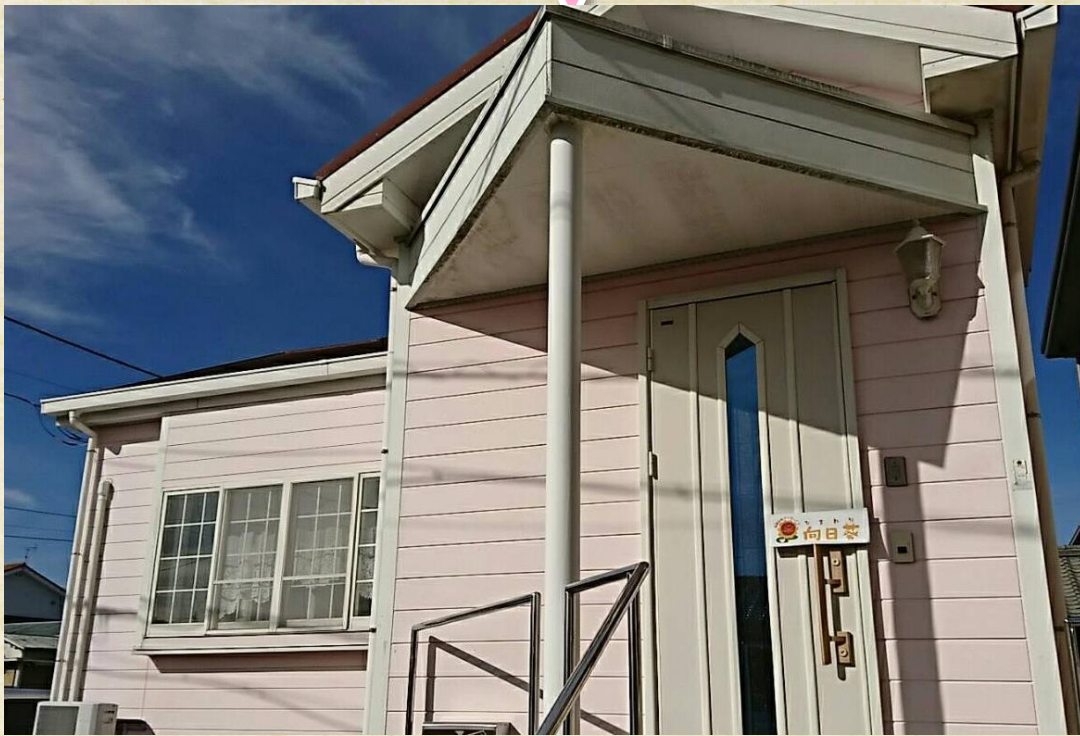

向日葵葦山教室

放課後等デイサービス向日葵-ひまわり-の葦山教室を開設いたしました！！
函南町（ひまわり1号）、伊豆の国市（ひまわり2号）、同じ運営理念を掲げ、お子様を中心にした支援をご家庭に寄り添う姿勢で提供いたします。

トイレや学習スペース、遊びの空間など、お子さんの過ごしやすい空間を提供します。
函南町の向日葵に比べ、送迎時の乗車時間が短縮され、活動時間の充実が図れます。
建築構造の安全性も高いです。

ひまわり葦山教室新規開設

所在地

〒410-2123

伊豆の国市四日町555-7

TEL 055-948-9550

向日葵－葦山教室－の場所

- ① 青い印(✓)が向日葵－葦山教室－の場所です。
- ② 赤い印(✓)は、葦山小学校です。葦山教室の緊急時避難場所になります。
- ③ お近くにご用の際は、施設の場所をご確認ください。

今後の利用についてのお知らせ